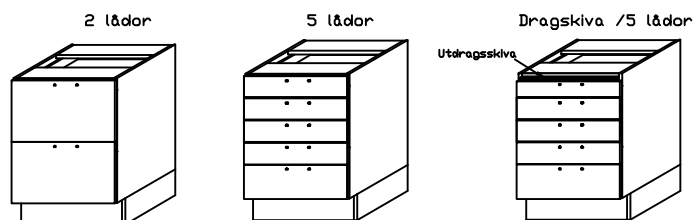

Bänkskåpsinredning

Bänkskåp

Bredd : 300,400,500,600,800,1000,1200, valfri
Djup : 320,450 600 , valfri
Höjd : 720,640,520,420 , valfri

Inredning : Hyllplan: Alla bredder ,djup

Innanlådor, djup 320,450,600 , alla bredder

Utdragshyllor: Djup 320,450,600, alla bredder

Lådor Höjd 93 - 157 (stegning 32 mm) alla bredder djup 320,450, 600.

Lådfack

Bredd : 300,400,500,600, valfri
Djup : 320,450 600 , valfri
Höjd : 720,640,520,420 , valfri