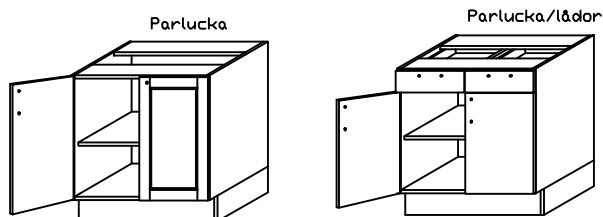

Bänkskåpsinredning

Bänkskåp

Bredd : 300,400,500,600,800,1000,1200, valfri
Djup : 320,450 600 , valfri
Höjd : 720,640,520,420 , valfri

Inredning : Hyllplan: Alla bredder ,djup

Innanlådor, djup 320,450,600 , alla bredder

Utdragshyllor: Djup 320,450,600, alla bredder

Lådor Höjd 93 - 157 (stegning 32 mm) alla bredder djup 320,450, 600.

Lådfack

Bredd : 300,400,500,600, valfri
Djup : 320,450 600 , valfri
Höjd : 720,640,520,420 , valfri