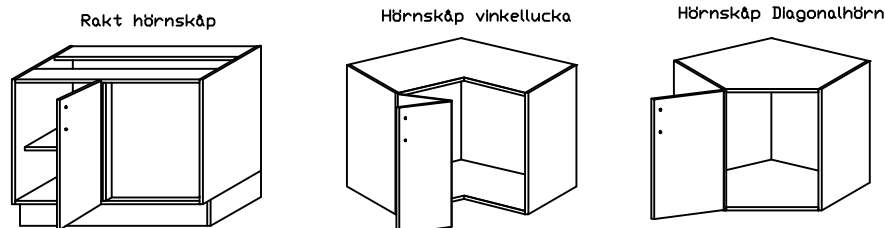

Bänkskåpsinredning

Bänkskåp

Bredd : 300,400,500,600,800,1000,1200, valfri
Djup : 320,450 600 , valfri
Höjd : 720,640,520,420 , valfri

Inredning : Hyllplan: Alla bredder ,djup

Innanlådor, djup 320,450,600 , alla bredder

Utdragshyllor: Djup 320,450,600, alla bredder

Lådor Höjd 93 - 157 (stegning 32 mm) alla bredder djup 320,450, 600.

Lådfack

Bredd : 300,400,500,600, valfri
Djup : 320,450 600 , valfri
Höjd : 720,640,520,420 , valfri

Inredning : Lådor höjd 96-454 stegning 32 mm

Dragskiva , valfri bredd Djup

Bänkskåp

Inbyggnadsskåp : Anpassade enligt Vitvaror och övrigt önskemål

Hörnskåp: Rak , vinklad 45 grader valfri inredning

Wiklunds Snickeri
Metallvägen 8
931 36 Skellefteå