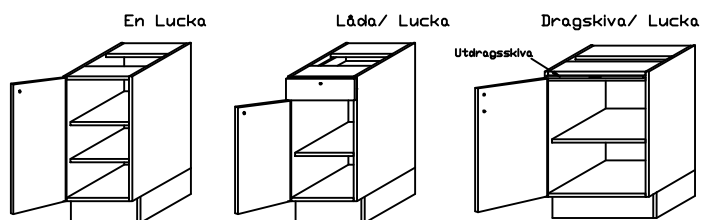

Bänkskåpsinredning

Bänkskåp

Bredd : 300,400,500,600,800,1000,1200, valfri
Djup : 320,450 600 , valfri
Höjd : 720,640,520,420 , valfri

Inredning : Hyllplan: Alla bredder ,djup

Innanlådor, djup 320,450,600 , alla bredder

Utdragshyllor: Djup 320,450,600, alla bredder

Lådor Höjd 93 - 157 (stegning 32 mm) alla bredder djup 320,450, 600.

Lådfack

Bredd : 300,400,500,600, valfri
Djup : 320,450 600 , valfri
Höjd : 720,640,520,420 , valfri

Inredning : Lådor höjd 96-454 stegning 32 mm

Dragskiva , valfri bredd Djup

Bänkskåp

Inbyggnadsskåp : Anpassade enligt Vitvaror och övrigt önskemål

Hörnskåp: Rak , vinklad 45 grader valfri inredning

Wiklunds Snickeri
Metallvägen 8
931 36 Skellefteå