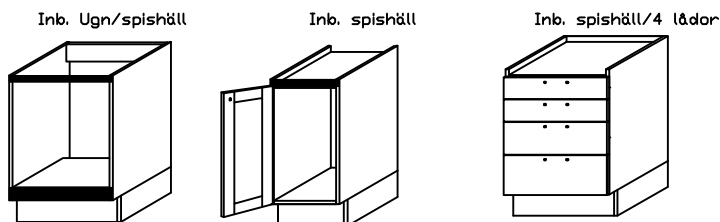

Bänkskåpsinredning

Bänkskåp

Bredd : 300,400,500,600,800,1000,1200, valfri
Djup : 320,450 600 , valfri
Höjd : 720,640,520,420 , valfri

Inredning : Hyllplan: Alla bredder ,djup

Innanlådor, djup 320,450,600 , alla bredder

Utdragshyllor: Djup 320,450,600, alla bredder

Lådor Höjd 93 - 157 (stegning 32 mm) alla bredder djup 320,450, 600.

Lådfack

Bredd : 300,400,500,600, valfri
Djup : 320,450 600 , valfri
Höjd : 720,640,520,420 , valfri

Inredning : Lådor höjd 96-454 stegning 32 mm

Dragskiva , valfri bredd Djup

Bänkskåp

Inbyggnadsskåp : Anpassade enligt Vitvaror och övrigt önskemål

Hörnskåp: Rak , vinklad 45 grader valfri inredning

Wiklunds Snickeri
Metallvägen 8
931 36 Skellefteå